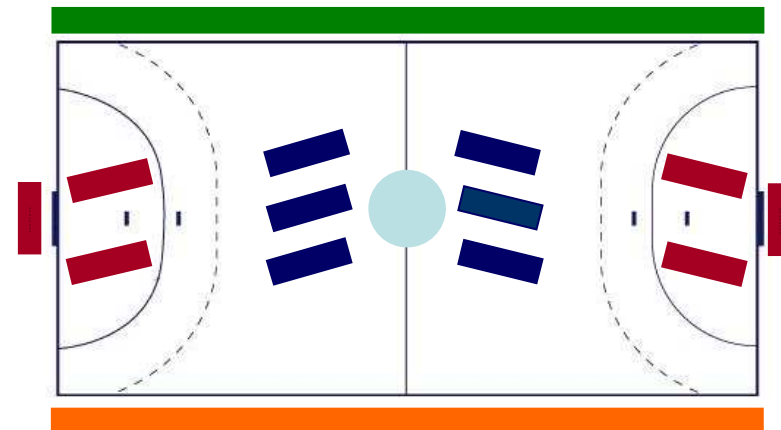

Visibilité Terrain

Stickers sol

Rond Central (Diamètre: 3.60m)

Terrain (Taille 3m x 1m)

Zones de but (Taille 3m x 1m)

Partenaire OR*

3 500€ HT + 2 abonnements VIP

4 000€ HT + 2 abonnements VIP

Panneautique

Bord Terrain

Face Tribune

Face Photos et TV

Hauteur

Face Tribune

3 000€ HT + 2 abonnements VIP

Partenaires OR/ARGENT/BRONZE*

1 100€ HT + 1 abonnement Entreprise

* Cf Documents Niveaux de Partenariat